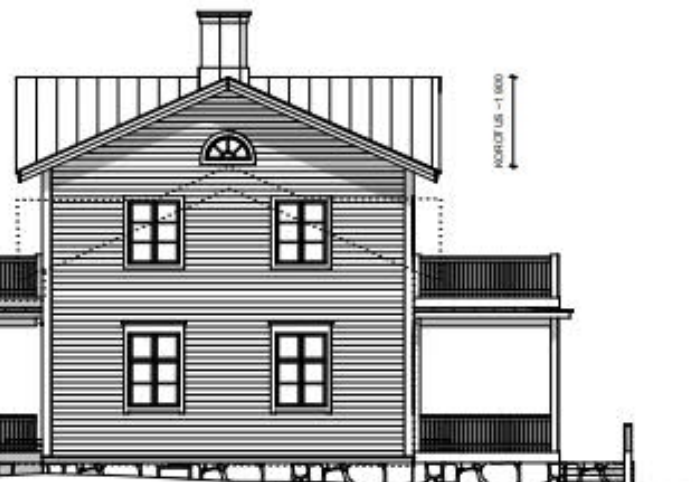

UUSI TERASSI

UUSI TERASSI